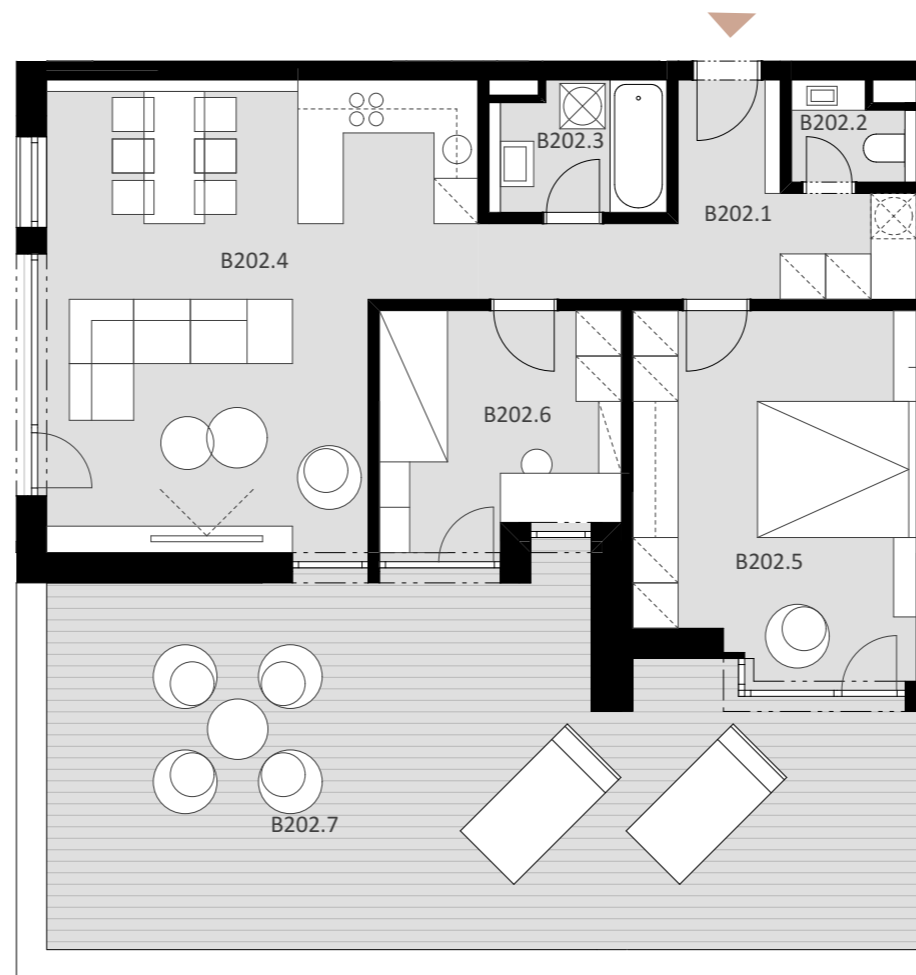

NOVÉ NÁBREŽIE

POPRAD

BYT B 202

B202.1	Vstup + chodba	9,08 m ²
B202.2	WC	1,96 m ²
B202.3	Kúpeľňa	3,89 m ²
B202.4	Obývacia izba + kuchyňa	31,27 m ²
B202.5	Spálňa	17,68 m ²
B202.6	Izba	9,89 m ²

Plocha bytu 73,77 m²

B202.7 Terasa 51,28 m²

Plocha celkom 125,05 m²

3

IZBOVÝ BYT

2.

NADZEMNÉ PODLAŽIE

0944 000 233

www.novenabrezie.sk