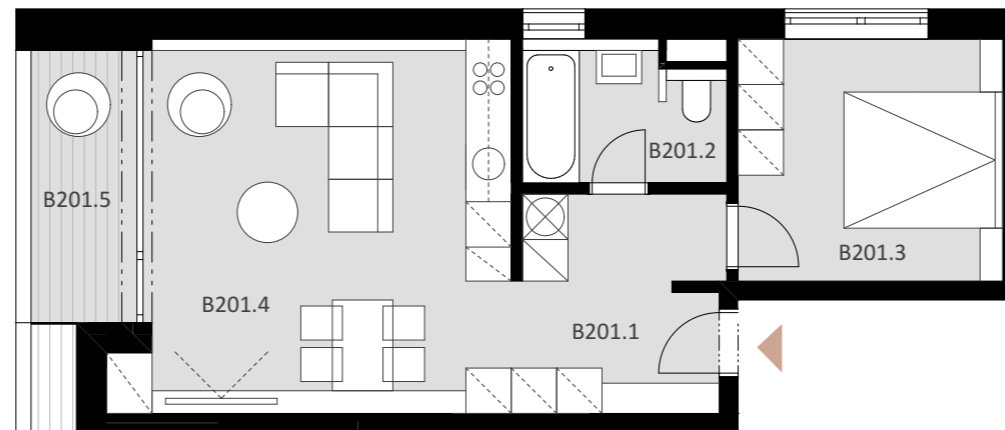

NOVÉ NÁBREŽIE

POPRAD

BYT B 201

B201.1	Vstup + chodba	7,82 m ²
B201.2	Kúpeľňa	4,77 m ²
B201.3	Izba	11,20 m ²
B201.4	Obývacia izba + kuchyňa	24,51 m ²

Plocha bytu 48,30 m²

B201.5 Balkón 5,03 m²

Plocha celkom 53,33 m²