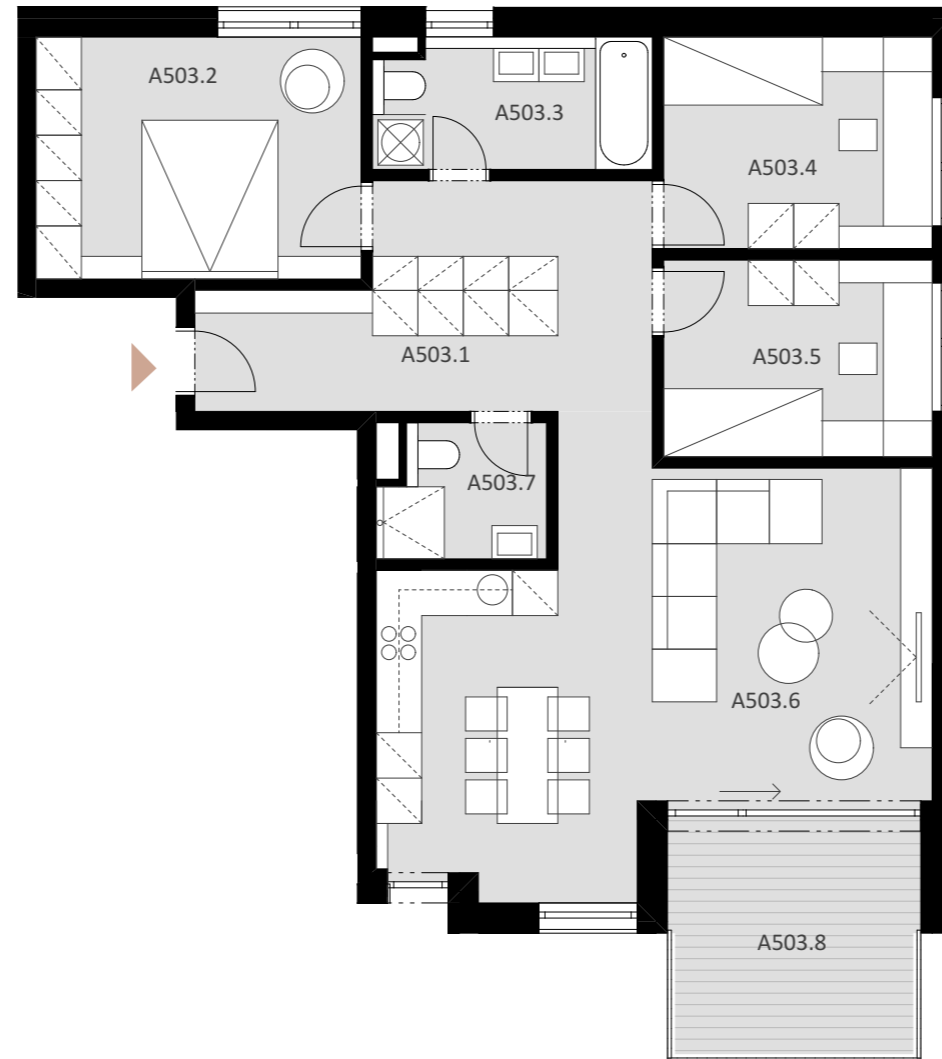

NOVÉ NÁBREŽIE

POPRAD

BYT A 503

A503.1	Vstup + chodba	15,05 m ²
A503.2	Izba	13,76 m ²
A503.3	Kúpeľňa	6,26 m ²
A503.4	Izba	9,94 m ²
A503.5	Izba	9,23 m ²
A503.6	Obývacia izba + kuchyňa	34,65 m ²
A503.7	Kúpeľňa	3,71 m ²

Plocha bytu 92,60 m²

A503.8 Balkón 10,23 m²

Plocha celkom 102,83 m²

4

IZBOVÝ BYT

5.

NADZEMNÉ PODLAŽIE

0944 000 233