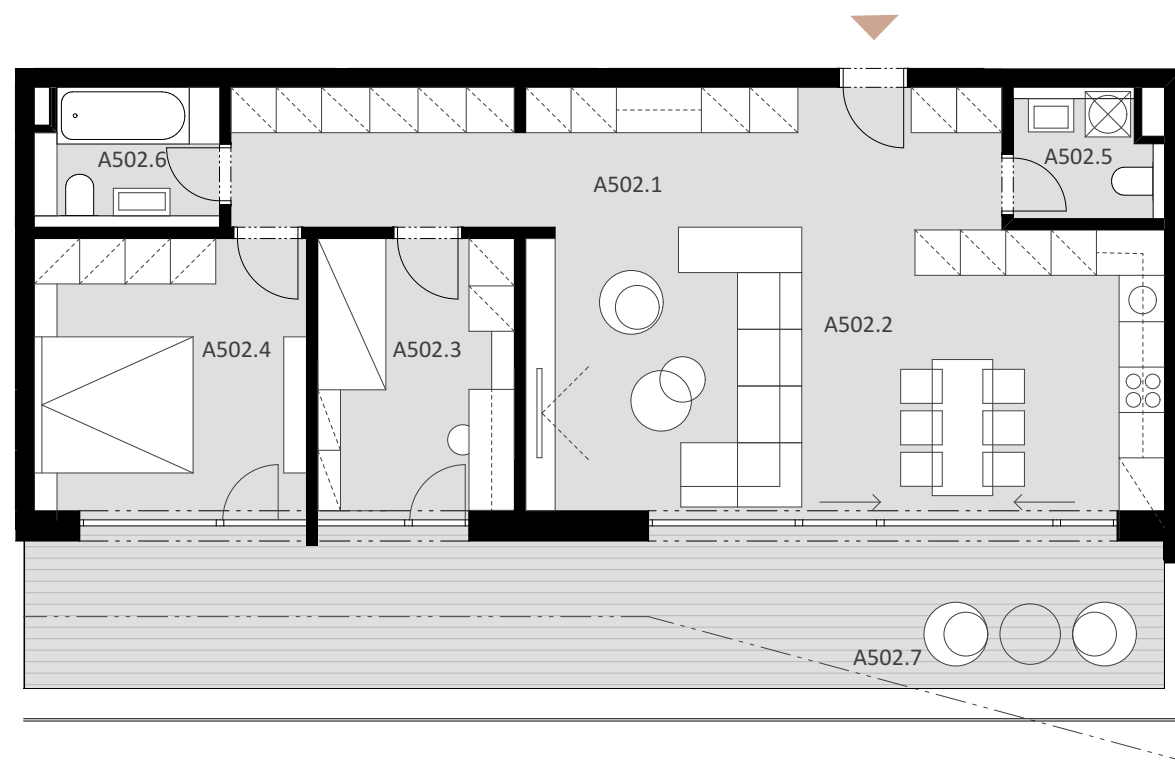

NOVÉ NÁBREŽIE

POPRAD

BYT A 502

A502.1	Vstup + chodba	18,78 m ²
A502.2	Obývacia izba + kuchyňa	32,29 m ²
A502.3	Izba	9,60 m ²
A502.4	Izba	13,32 m ²
A502.5	WC	3,17 m ²
A502.6	Kúpeľňa	4,35 m ²

Plocha bytu 81,51 m²

A502.7 Terasa 31,67 m²

Plocha celkom 113,18 m²

3

IZBOVÝ BYT

5.

NADZEMNÉ PODLAŽIE

0944 000 233

www.novenabrezie.sk