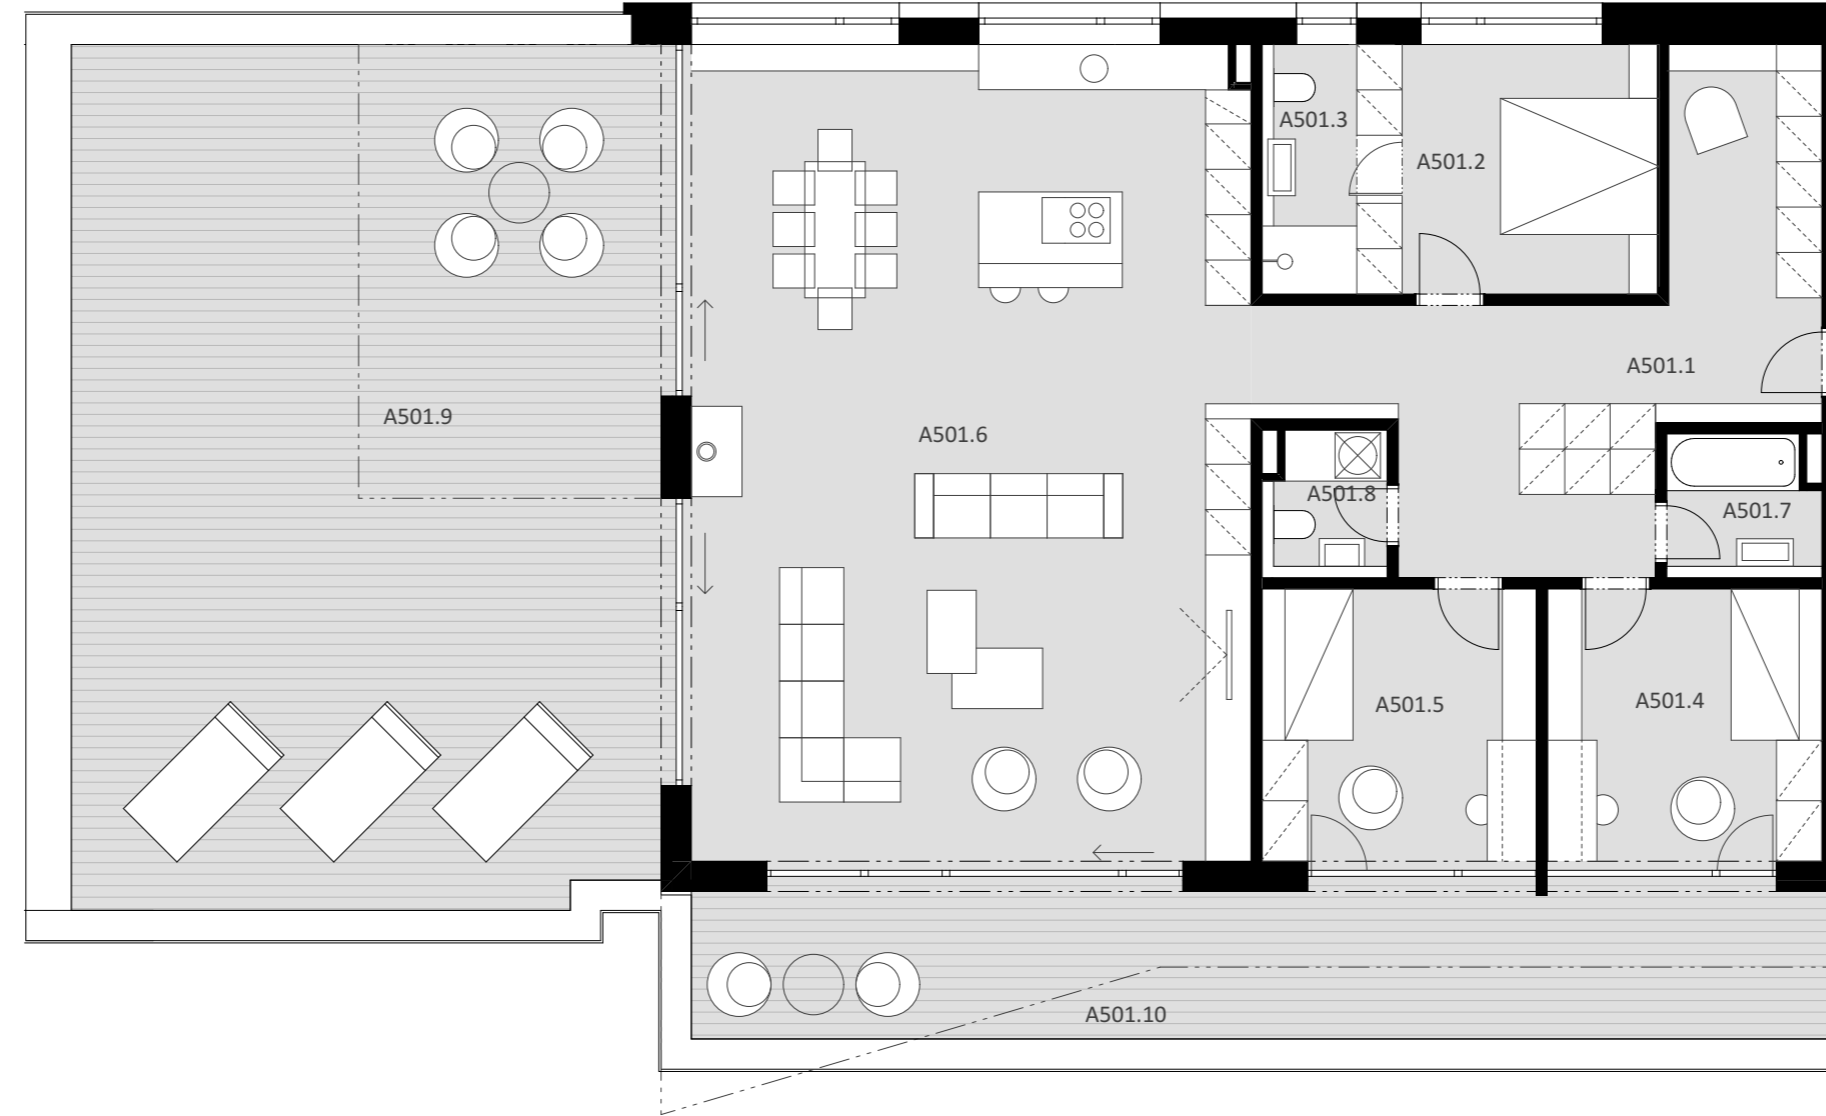

BYT A 501

A501.1	Vstup + chodba	25,56 m ²
A501.2	Izba	12,58 m ²
A501.3	Kúpeľňa	4,67 m ²
A501.4	Izba	13,41 m ²
A501.5	Izba	13,41 m ²
A501.6	Obývacia izba + kuchyňa	81,41 m ²
A501.7	Kúpeľňa	3,67 m ²
A501.8	WC	3,02 m ²

Plocha bytu 157,73 m²

A501.9	Terasa	90,52 m ²
A501.10	Terasa	31,82 m ²

Plocha celkom 280,07 m²

0944 000 233

www.novenabrezie.sk

4

IZBOVÝ BYT

5.