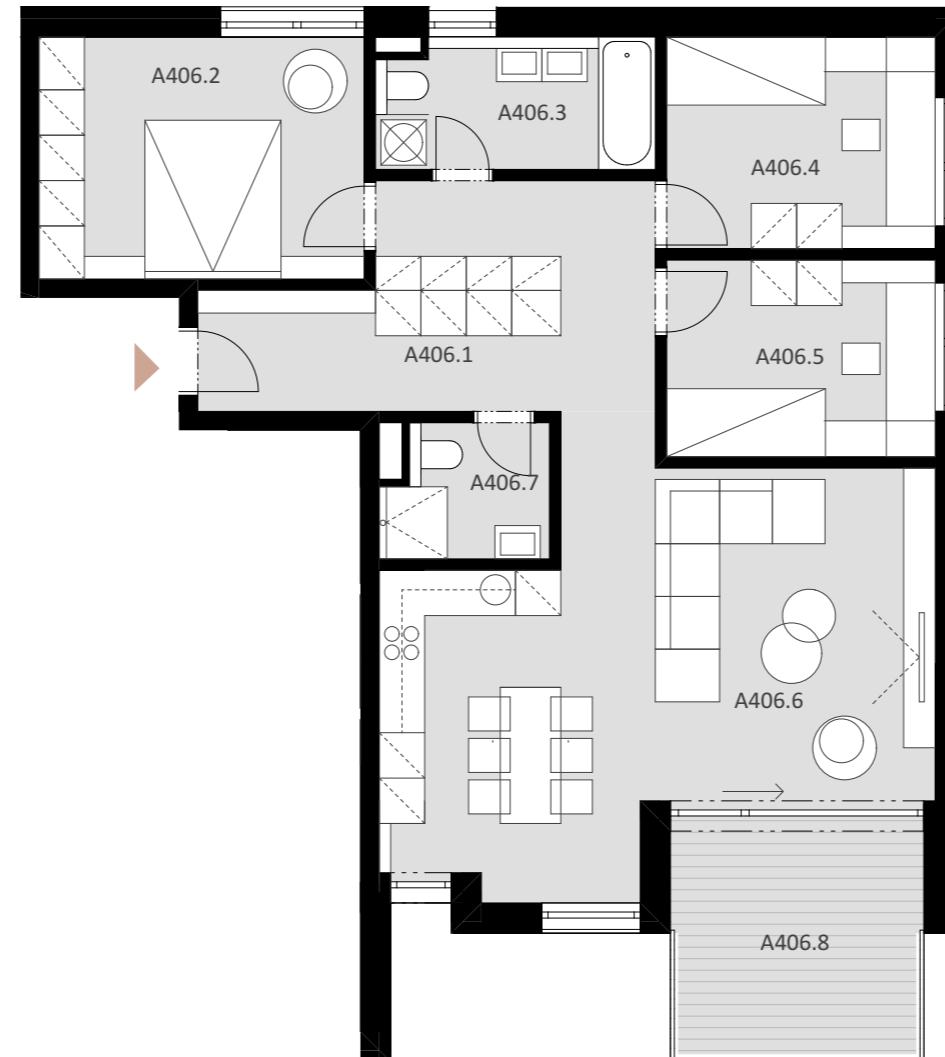

NOVÉ NÁBREŽIE

POPRAD

BYT A 406

A406.1	Vstup + chodba	15,05 m ²
A406.2	Izba	13,76 m ²
A406.3	Kúpeľňa	6,26 m ²
A406.4	Izba	9,94 m ²
A406.5	Izba	9,23 m ²
A406.6	Obývacia izba + kuchyňa	34,65 m ²
A406.7	Kúpeľňa	3,71 m ²

Plocha bytu 92,60 m²

A406.8 Balkón 10,23 m²

Plocha celkom 102,83 m²

4

IZBOVÝ BYT

4

NADZEMNÉ PODLAŽIE

0944 000 233