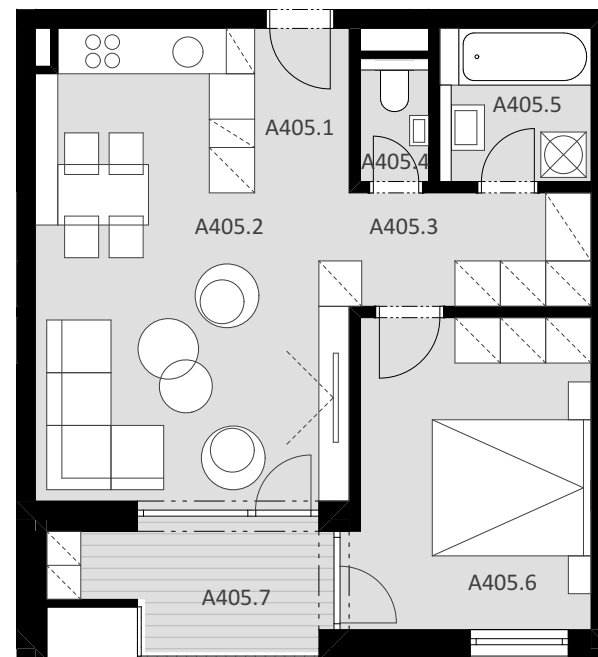

## BYT A 405

A405.1	Vstup	2,72 m <sup>2</sup>
A405.2	Obývacia izba + kuchyňa	23,33 m <sup>2</sup>
A405.3	Chodba + šatník	4,80 m <sup>2</sup>
A405.4	WC	1,46 m <sup>2</sup>
A405.5	Kúpeľňa	4,05 m <sup>2</sup>
A405.6	Spálňa	12,93 m <sup>2</sup>

**Plocha bytu 49,29 m<sup>2</sup>**

A405.7 Balkón 5,59 m<sup>2</sup>

**Plocha celkom 54,88 m<sup>2</sup>**

# 2

IZBOVÝ BYT