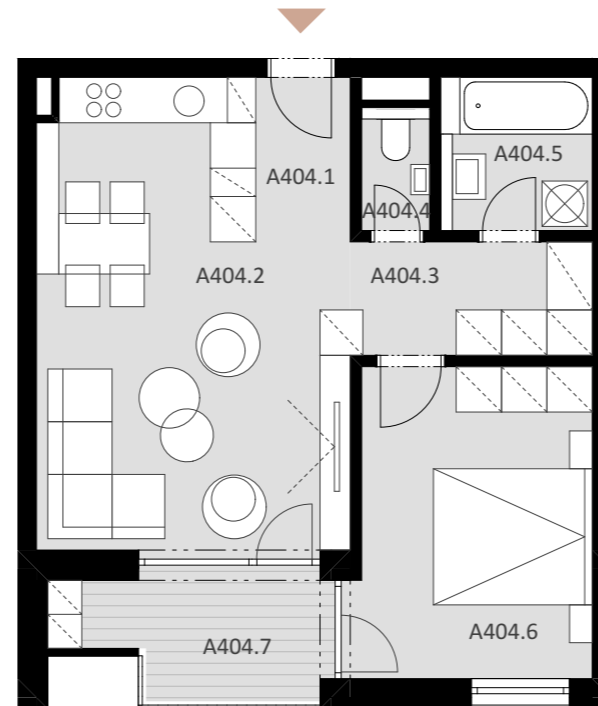

## BYT A 404

A404.1	Vstup	2,72 m <sup>2</sup>
A404.2	Obývacia izba + kuchyňa	23,33 m <sup>2</sup>
A404.3	Chodba + šatník	4,80 m <sup>2</sup>
A404.4	WC	1,46 m <sup>2</sup>
A404.5	Kúpeľňa	4,05 m <sup>2</sup>
A404.6	Spálňa	12,93 m <sup>2</sup>

**Plocha bytu 49,29 m<sup>2</sup>**

A404.7 Balkón 5,59 m<sup>2</sup>

**Plocha celkom 54,88 m<sup>2</sup>**

# 2

IZBOVÝ BYT