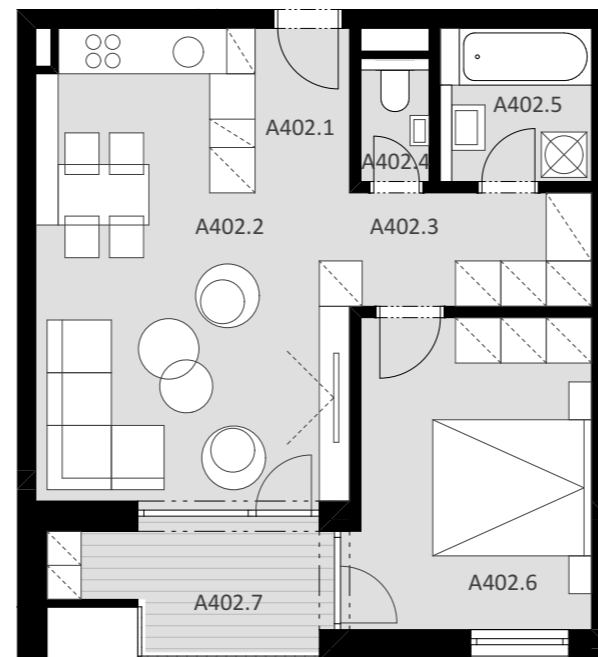

## BYT A 402

A402.1	Vstup	2,72 m <sup>2</sup>
A402.2	Obývacia izba + kuchyňa	23,33 m <sup>2</sup>
A402.3	Chodba + šatník	4,80 m <sup>2</sup>
A402.4	WC	1,46 m <sup>2</sup>
A402.5	Kúpeľňa	4,05 m <sup>2</sup>
A402.6	Spálňa	12,93 m <sup>2</sup>

**Plocha bytu 49,29 m<sup>2</sup>**

A402.7 Balkón 5,59 m<sup>2</sup>

**Plocha celkom 54,88 m<sup>2</sup>**

# 2

IZBOVÝ BYT