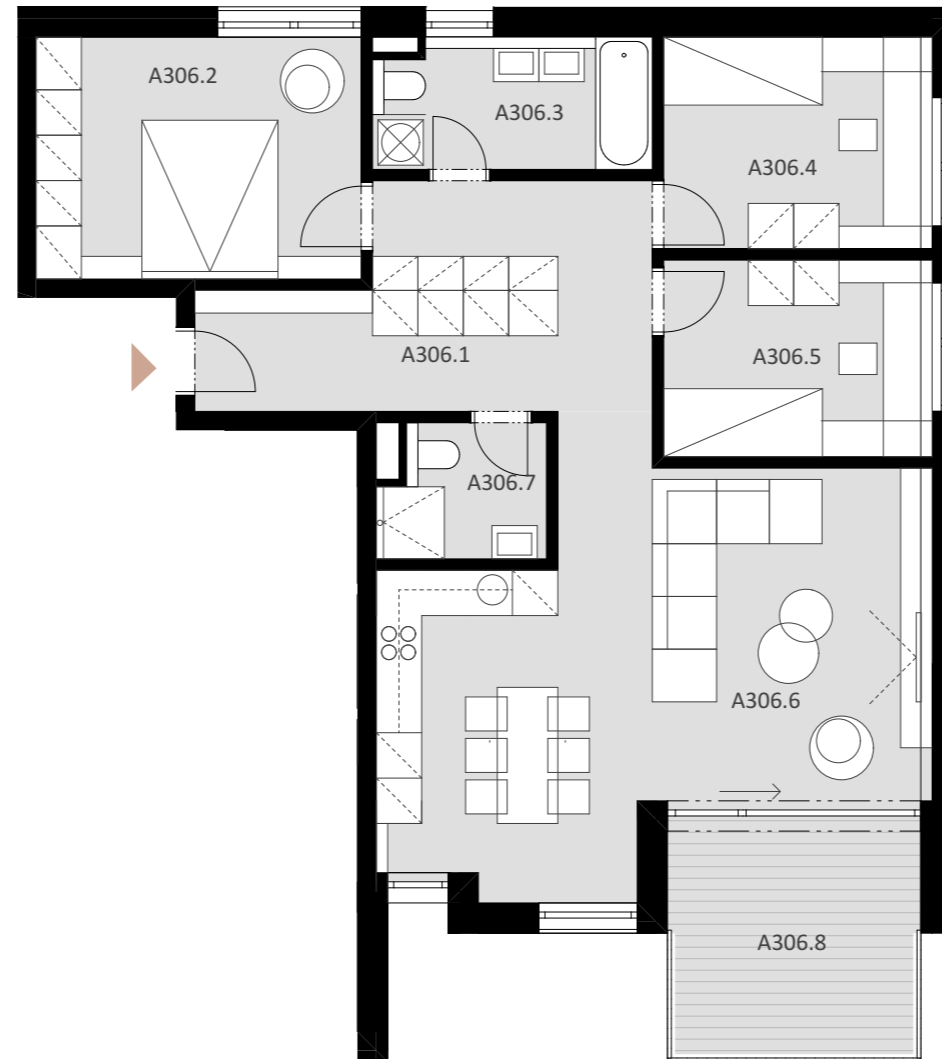

## BYT A 306

A306.1	Vstup + chodba	15,05 m <sup>2</sup>
A306.2	Izba	13,76 m <sup>2</sup>
A306.3	Kúpeľňa	6,26 m <sup>2</sup>
A306.4	Izba	9,94 m <sup>2</sup>
A306.5	Izba	9,23 m <sup>2</sup>
A306.6	Obývacia izba + kuchyňa	34,65 m <sup>2</sup>
A306.7	Kúpeľňa	3,71 m <sup>2</sup>

**Plocha bytu** 92,60 m<sup>2</sup>

A306.8 Balkón 10,23 m<sup>2</sup>

**Plocha celkom** 102,83 m<sup>2</sup>

4

IZBOVÝ BYT

3.

NADZEMNÉ PODLAŽIE

0944 000 233