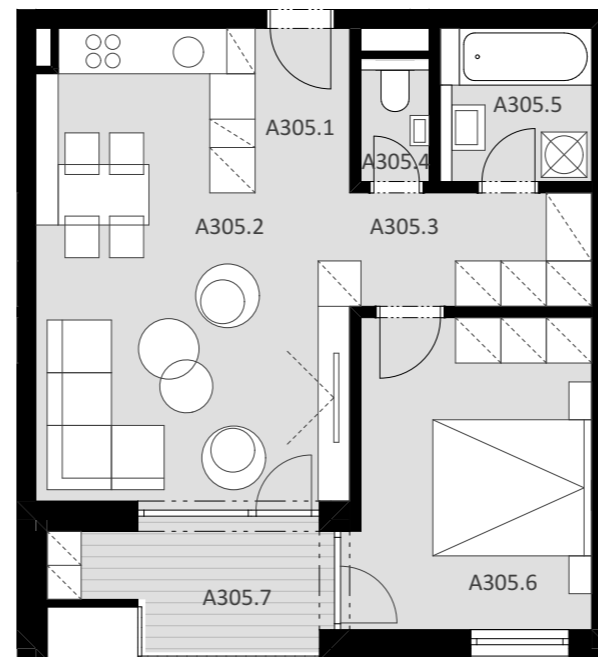

NOVÉ NÁBREŽIE

POPRAD

BYT A 305

A305.1	Vstup	2,72 m ²
A305.2	Obývacia izba + kuchyňa	23,33 m ²
A305.3	Chodba + šatník	4,80 m ²
A305.4	WC	1,46 m ²
A305.5	Kúpeľňa	4,05 m ²
A305.6	Spálňa	12,93 m ²

Plocha bytu 49,29 m²

A305.7 Balkón 5,59 m²

Plocha celkom 54,88 m²

2

IZBOVÝ BYT

3.

NADZEMNÉ PODLAŽIE

0944 000 233

www.novenabrezie.sk