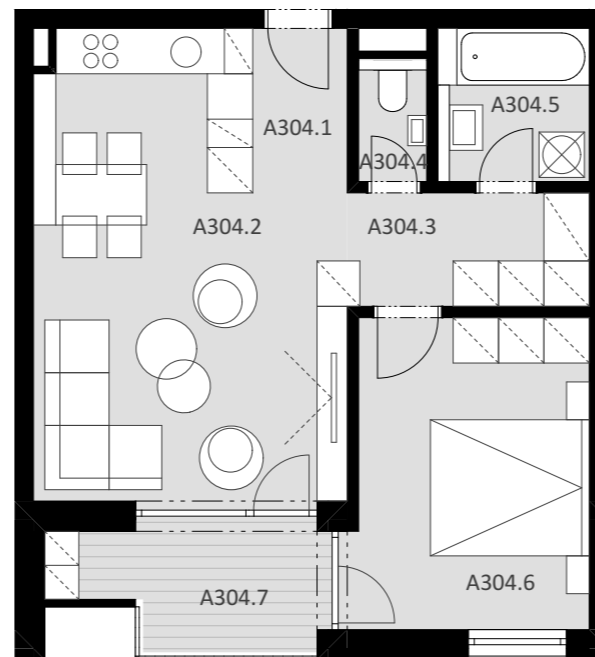

NOVÉ NÁBREŽIE

POPRAD

BYT A 304

A304.1	Vstup	2,72 m ²
A304.2	Obývacia izba + kuchyňa	23,33 m ²
A304.3	Chodba + šatník	4,80 m ²
A304.4	WC	1,46 m ²
A304.5	Kúpeľňa	4,05 m ²
A304.6	Spálňa	12,93 m ²

Plocha bytu 49,29 m²

A304.7 Balkón 5,59 m²

Plocha celkom 54,88 m²

2

IZBOVÝ BYT

3.

NADZEMNÉ PODLAŽIE

0944 000 233

www.novenabrezie.sk