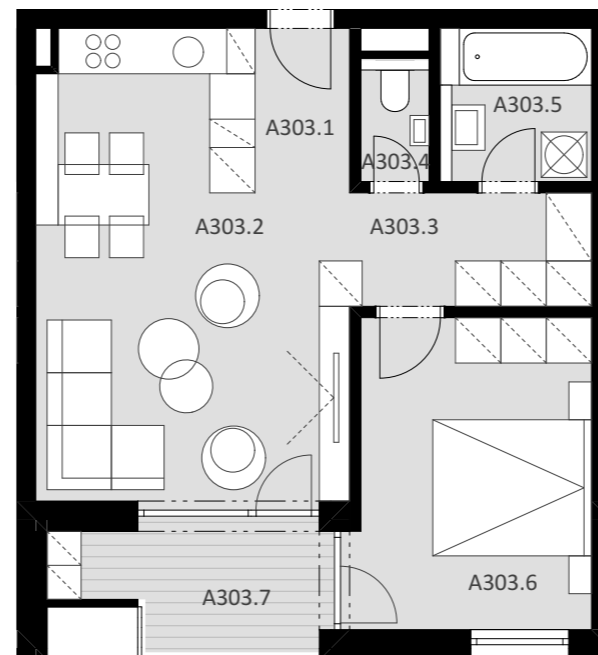

NOVÉ NÁBREŽIE

POPRAD

BYT A 303

A303.1	Vstup	2,72 m ²
A303.2	Obývacia izba + kuchyňa	23,33 m ²
A303.3	Chodba + šatník	4,80 m ²
A303.4	WC	1,46 m ²
A303.5	Kúpeľňa	4,05 m ²
A303.6	Spálňa	12,93 m ²

Plocha bytu 49,29 m²

A303.7 Balkón 5,59 m²

Plocha celkom 54,88 m²

2

IZBOVÝ BYT

3.

NADZEMNÉ PODLAŽIE

0944 000 233

www.novenabrezie.sk