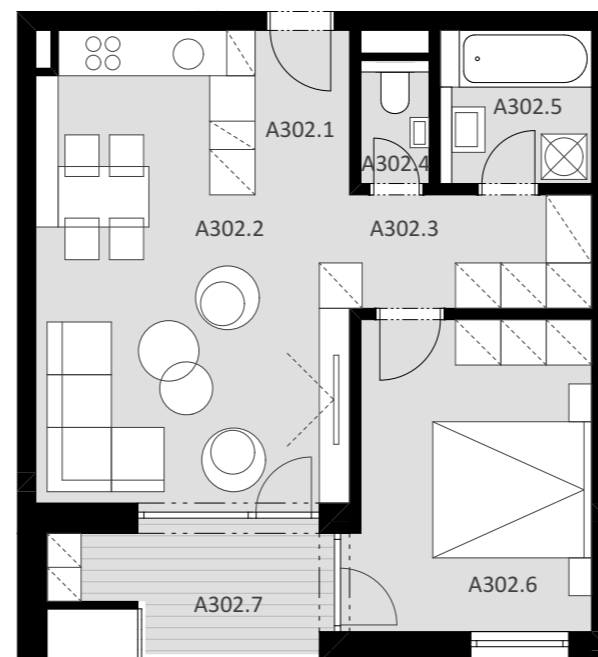

NOVÉ NÁBREŽIE

POPRAD

BYT A 302

| | | |
|--------|----------------------------|----------------------|
| A302.1 | Vstup | 2,72 m ² |
| A302.2 | Obývacia izba + kuchyňa | 23,33 m ² |
| A302.3 | Chodba + šatník | 4,80 m ² |
| A302.4 | WC | 1,46 m ² |
| A302.5 | Kúpeľňa | 4,05 m ² |
| A302.6 | Spálňa | 12,93 m ² |

Plocha bytu 49,29 m²

A302.7 Balkón 5,59 m²

Plocha celkom 54,88 m²

2

IZBOVÝ BYT

3.

NADZEMNÉ PODLAŽIE

0944 000 233