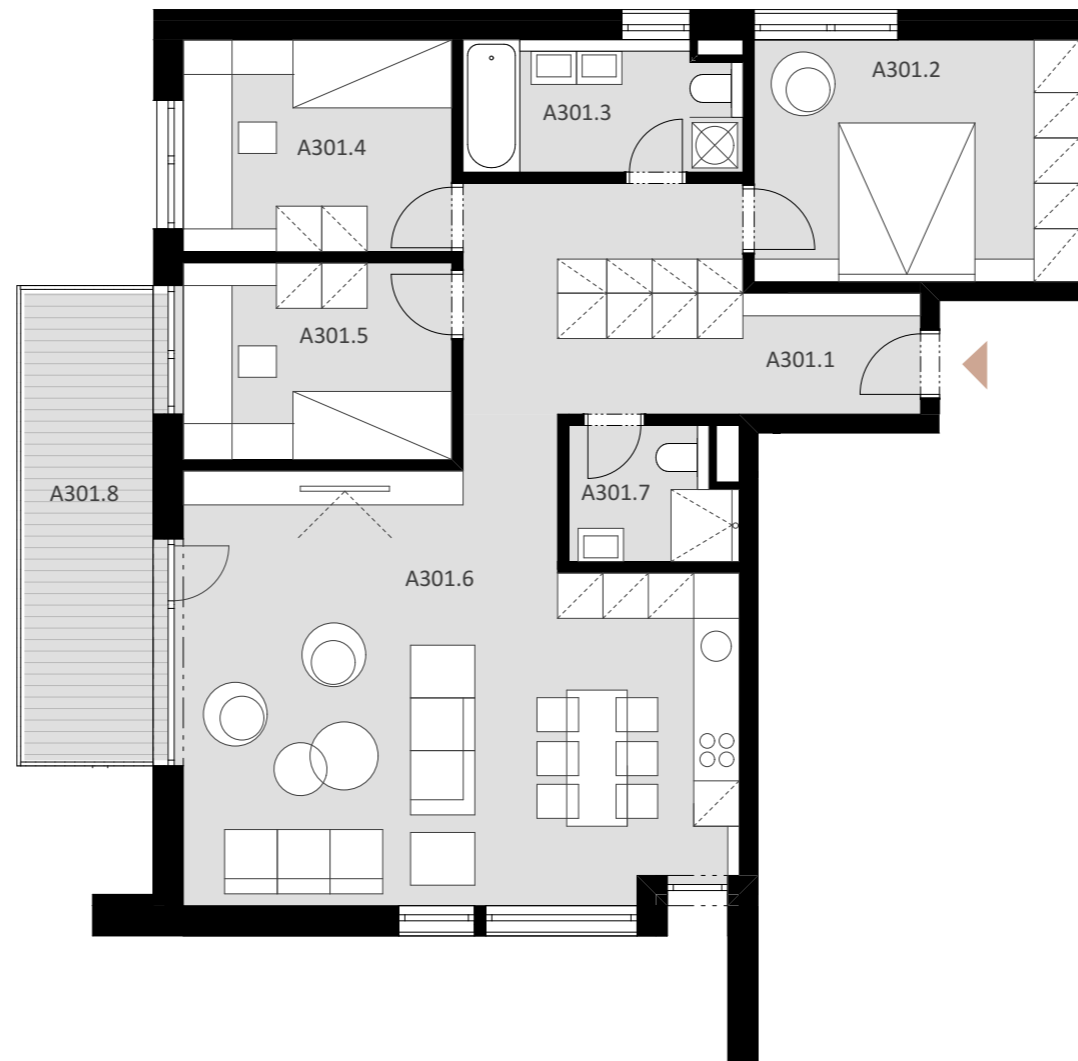

NOVÉ NÁBREŽIE

POPRAD

BYT A 301

A301.1	Vstup	15,05 m ²
A301.2	Kúpeľňa	13,76 m ²
A301.3	Izba	6,26 m ²
A301.4	Izba	9,94 m ²
A301.5	Izba	9,43 m ²
A301.6	Obývacia izba + kuchyňa	39,88 m ²
A301.7	Kúpeľňa	3,71 m ²

Plocha bytu 98,03 m²

A301.8 Balkón 11,41 m²

Plocha celkom 109,44 m²

4

IZBOVÝ BYT

3.

NADZEMNÉ PODLAŽIE

0944 000 233