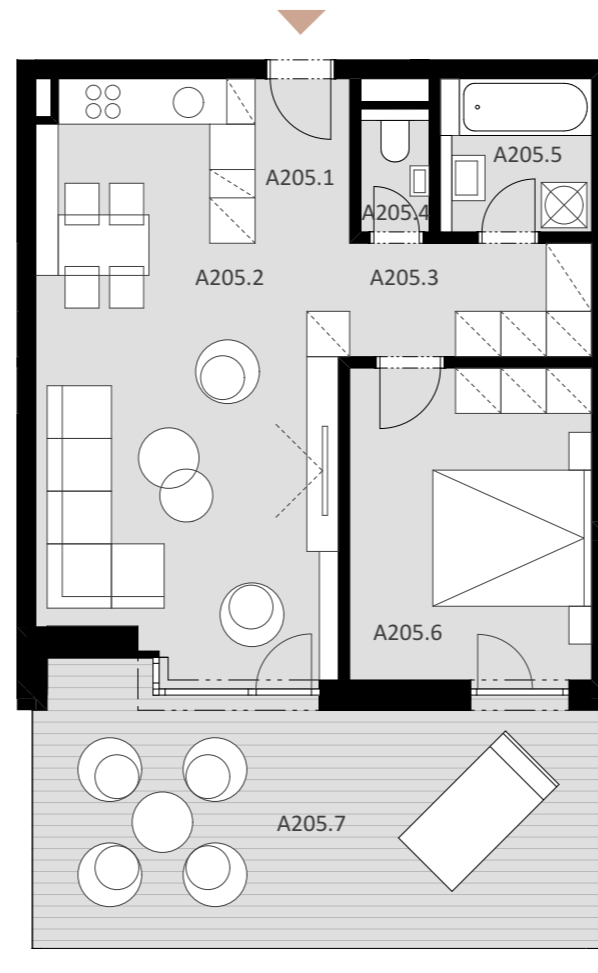

## BYT A 205

A205.1	Vstup	2,72 m <sup>2</sup>
A205.2	Obývacia izba + kuchyňa	28,66 m <sup>2</sup>
A205.3	Chodba + šatník	4,80 m <sup>2</sup>
A205.4	WC	1,46 m <sup>2</sup>
A205.5	Kúpeľňa	4,05 m <sup>2</sup>
A205.6	Spálňa	13,36 m <sup>2</sup>

**Plocha bytu 55,05 m<sup>2</sup>**

A205.7 Terasa 25,62 m<sup>2</sup>

**Plocha celkom 80,67 m<sup>2</sup>**

# 2

IZBOVÝ BYT