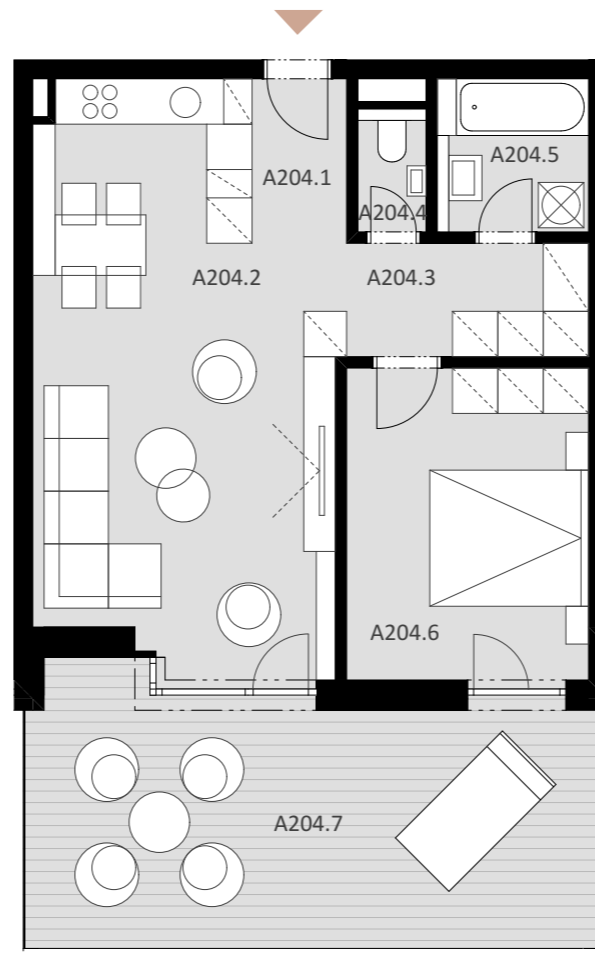

## BYT A 204

A204.1	Vstup	2,72 m <sup>2</sup>
A204.2	Obývacia izba + kuchyňa	28,66 m <sup>2</sup>
A204.3	Chodba + šatník	4,80 m <sup>2</sup>
A204.4	WC	1,46 m <sup>2</sup>
A204.5	Kúpeľňa	4,05 m <sup>2</sup>
A204.6	Spálňa	13,36 m <sup>2</sup>

**Plocha bytu 55,05 m<sup>2</sup>**

A204.7 Terasa 25,62 m<sup>2</sup>

**Plocha celkom 80,67 m<sup>2</sup>**

# 2

IZBOVÝ BYT