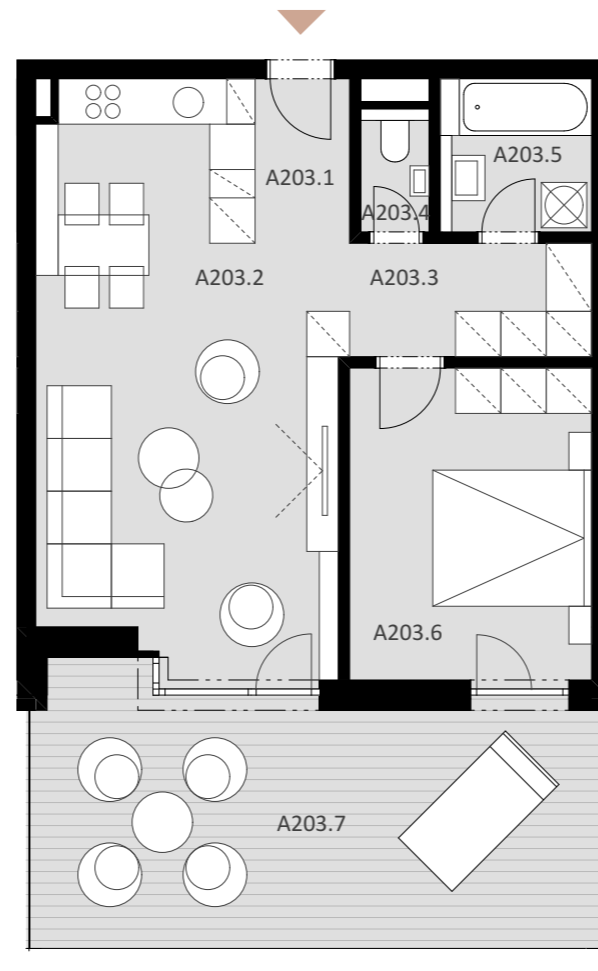

NOVÉ NÁBREŽIE

POPRAD

BYT A 203

A203.1	Vstup	2,72 m ²
A203.2	Obývacia izba + kuchyňa	28,66 m ²
A203.3	Chodba + šatník	4,80 m ²
A203.4	WC	1,46 m ²
A203.5	Kúpeľňa	4,05 m ²
A203.6	Spálňa	13,36 m ²

Plocha bytu 55,05 m²

A203.7 Terasa 25,62 m²

Plocha celkom 80,67 m²

2

IZBOVÝ BYT

2.

NADZEMNÉ PODLAŽIE

0944 000 233

www.novenabrezie.sk