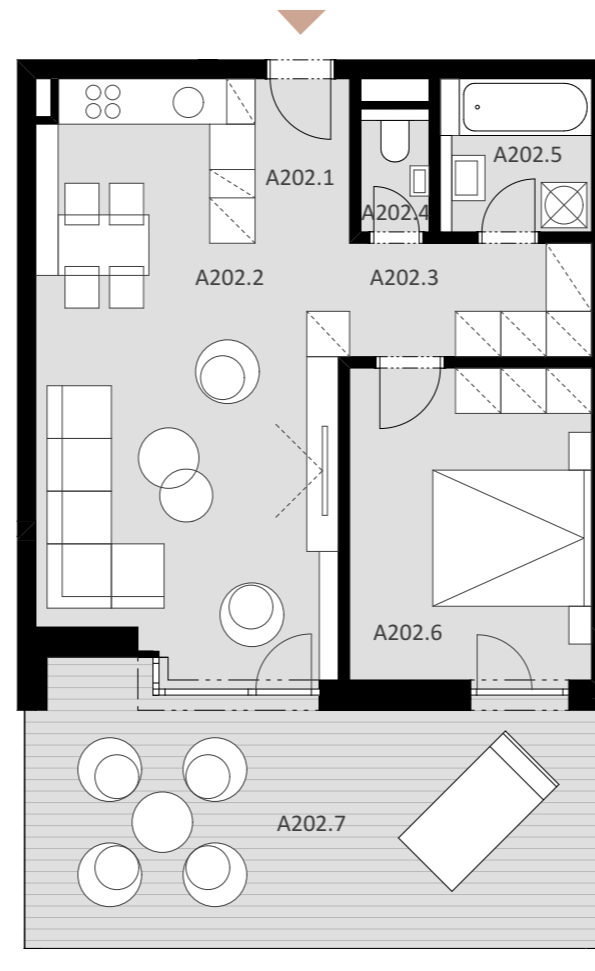

NOVÉ NÁBREŽIE

POPRAD

BYT A 202

A202.1	Vstup	2,72 m ²
A202.2	Obývacia izba + kuchyňa	28,66 m ²
A202.3	Chodba	4,80 m ²
A202.4	WC	1,46 m ²
A202.5	Kúpeľňa	4,05 m ²
A202.6	Spálňa	13,36 m ²

Plocha bytu 55,05 m²

A202.7 Terasa 25,62 m²

Plocha celkom 80,67 m²

2

IZBOVÝ BYT

2.

NADZEMNÉ PODLAŽIE

0944 000 233

www.novenabrezie.sk