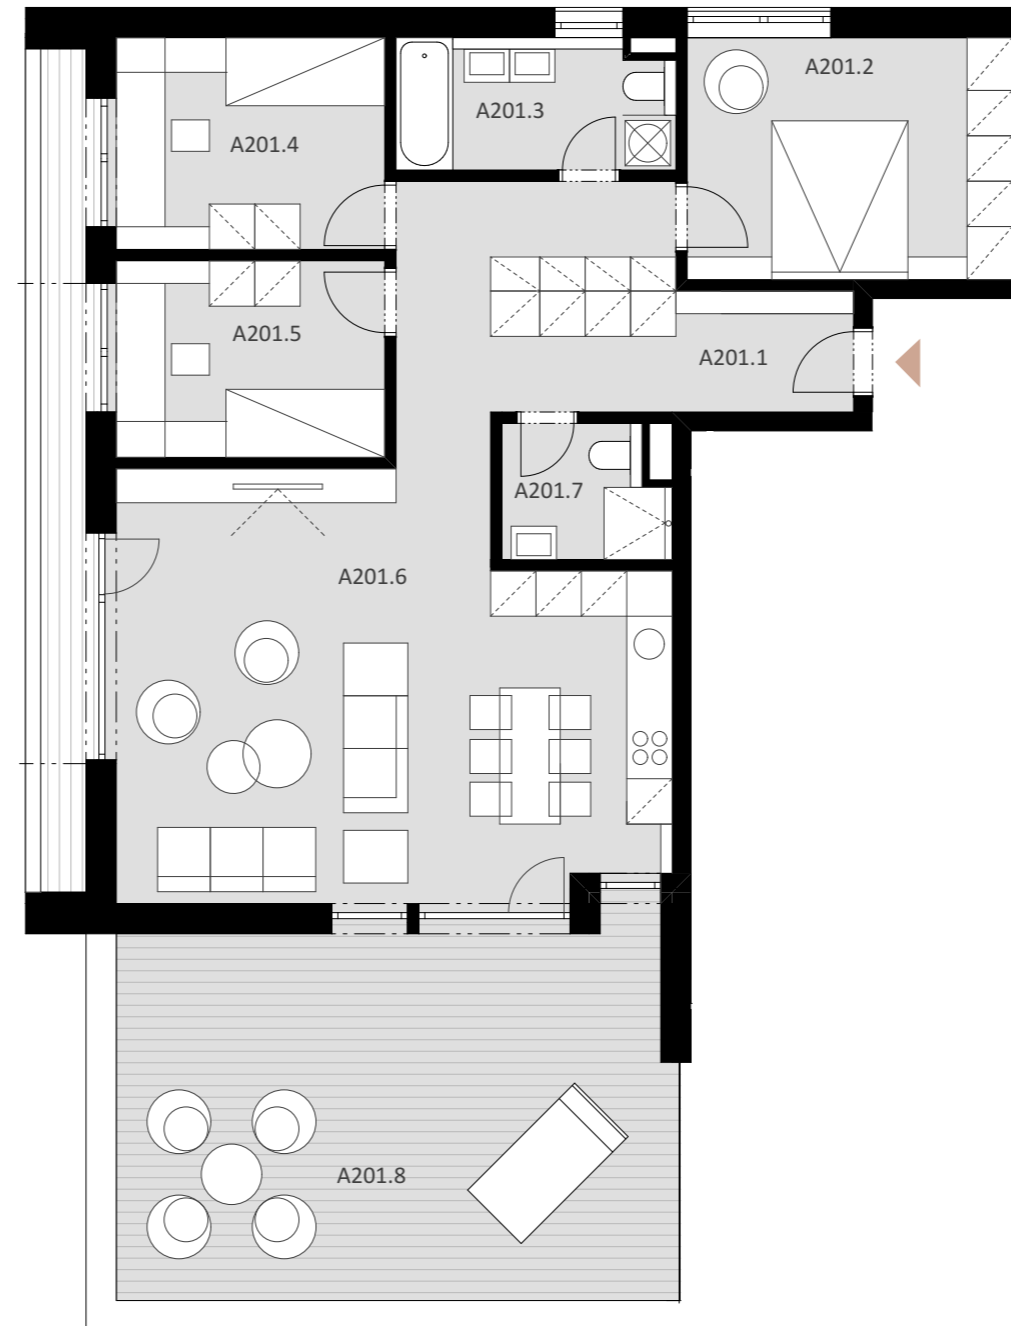

## BYT A 201

A201.1	Vstupná hala	15,05 m <sup>2</sup>
A201.2	Spálňa	13,76 m <sup>2</sup>
A201.3	Kúpeľňa	6,26 m <sup>2</sup>
A201.4	Izba	10,14 m <sup>2</sup>
A201.5	Izba	9,43 m <sup>2</sup>
A201.6	Obýv. izba + kuch.	40,49 m <sup>2</sup>
A201.7	Kúpeľňa	3,71 m <sup>2</sup>

**Plocha bytu 98,84 m<sup>2</sup>**

A201.8 Terasa 36,87 m<sup>2</sup>

**Plocha celkom 135,71 m<sup>2</sup>**

# 4

IZBOVÝ BYT