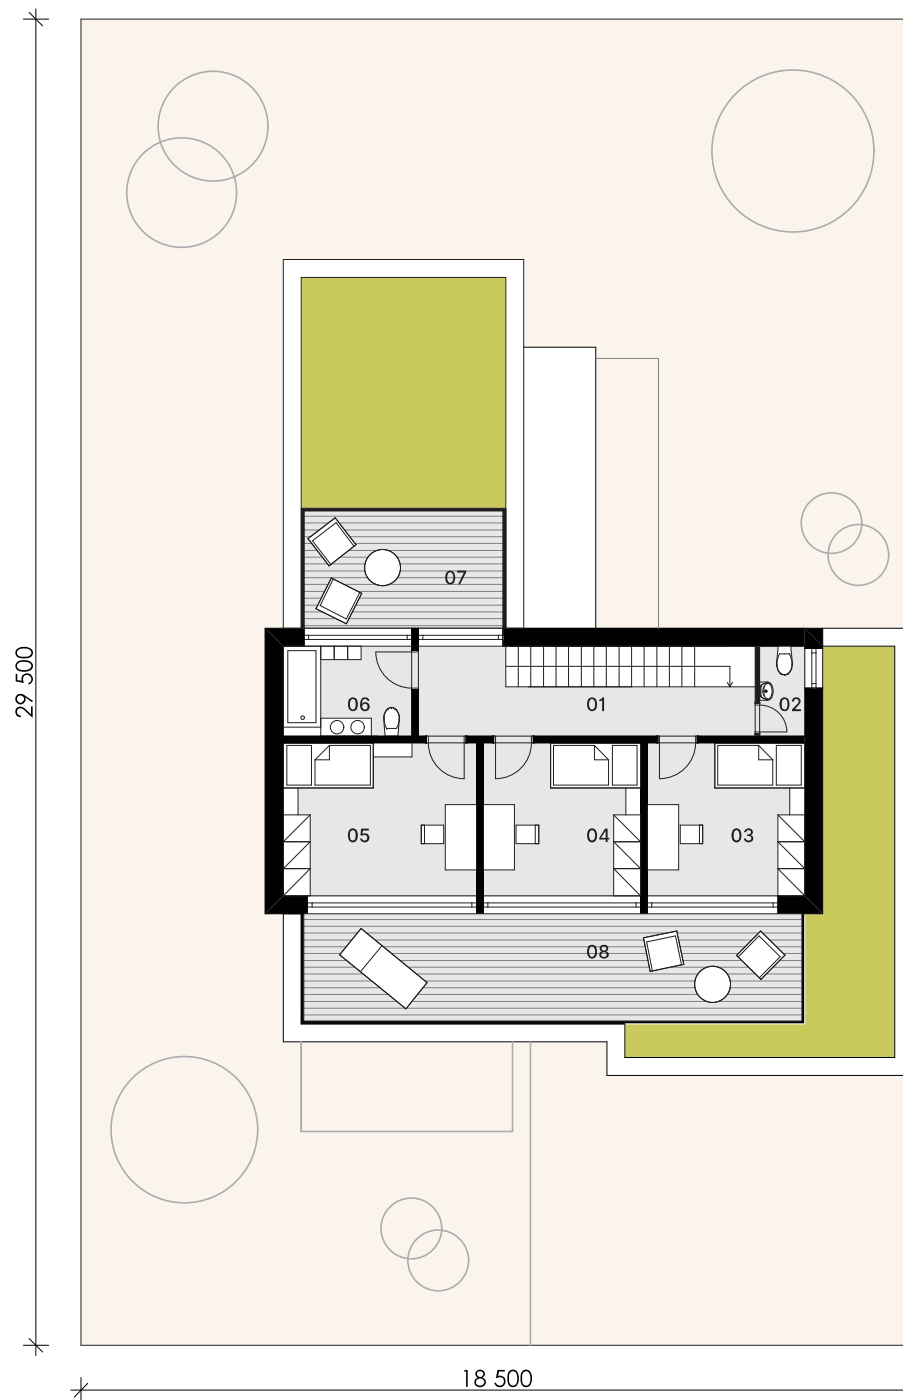

## RODINNÝ DOM S15

01. Zádverie	5,95 m <sup>2</sup>
02. Garáž	39,00 m <sup>2</sup>
03. Tech. miestnosť	10,10 m <sup>2</sup>
04. Kúpeľňa + WC	4,50 m <sup>2</sup>
05. Chodba	3,70 m <sup>2</sup>
06. Obývacia izba	23,50 m <sup>2</sup>
07. Kuchyňa + jedáleň	21,55 m <sup>2</sup>
08. Komora	2,75 m <sup>2</sup>
09. Kúpeľňa + WC	4,25 m <sup>2</sup>
10. Spáľňa	14,00 m <sup>2</sup>
11. Šatník	5,80 m <sup>2</sup>

**Plocha spolu** 135,10 m<sup>2</sup>

12. Terasa 18,80 m<sup>2</sup>

13. Terasa 14,70 m<sup>2</sup>

**Celková plocha RD** 193,00 m<sup>2</sup>

**Plocha parcely** 545,75 m<sup>2</sup>

**0944 000 233**

[www.novenabrezie.sk](http://www.novenabrezie.sk)

## RODINNÝ DOM S15

01. Chodba	10,25 m <sup>2</sup>
02. WC	2,00 m <sup>2</sup>
03. Izba	12,35 m <sup>2</sup>
04. Izba	12,40 m <sup>2</sup>
05. Izba	15,20 m <sup>2</sup>
06. Kúpeľňa + WC	5,70 m <sup>2</sup>

**Plocha spolu** 57,90 m<sup>2</sup>

07. Terasa	11,85 m <sup>2</sup>
08. Terasa	27,90 m <sup>2</sup>

**Úžitková plocha RD** 193,00 m<sup>2</sup>

**Plocha parcely** 545,75 m<sup>2</sup>

**0944 000 233**

[www.novenabrezie.sk](http://www.novenabrezie.sk)