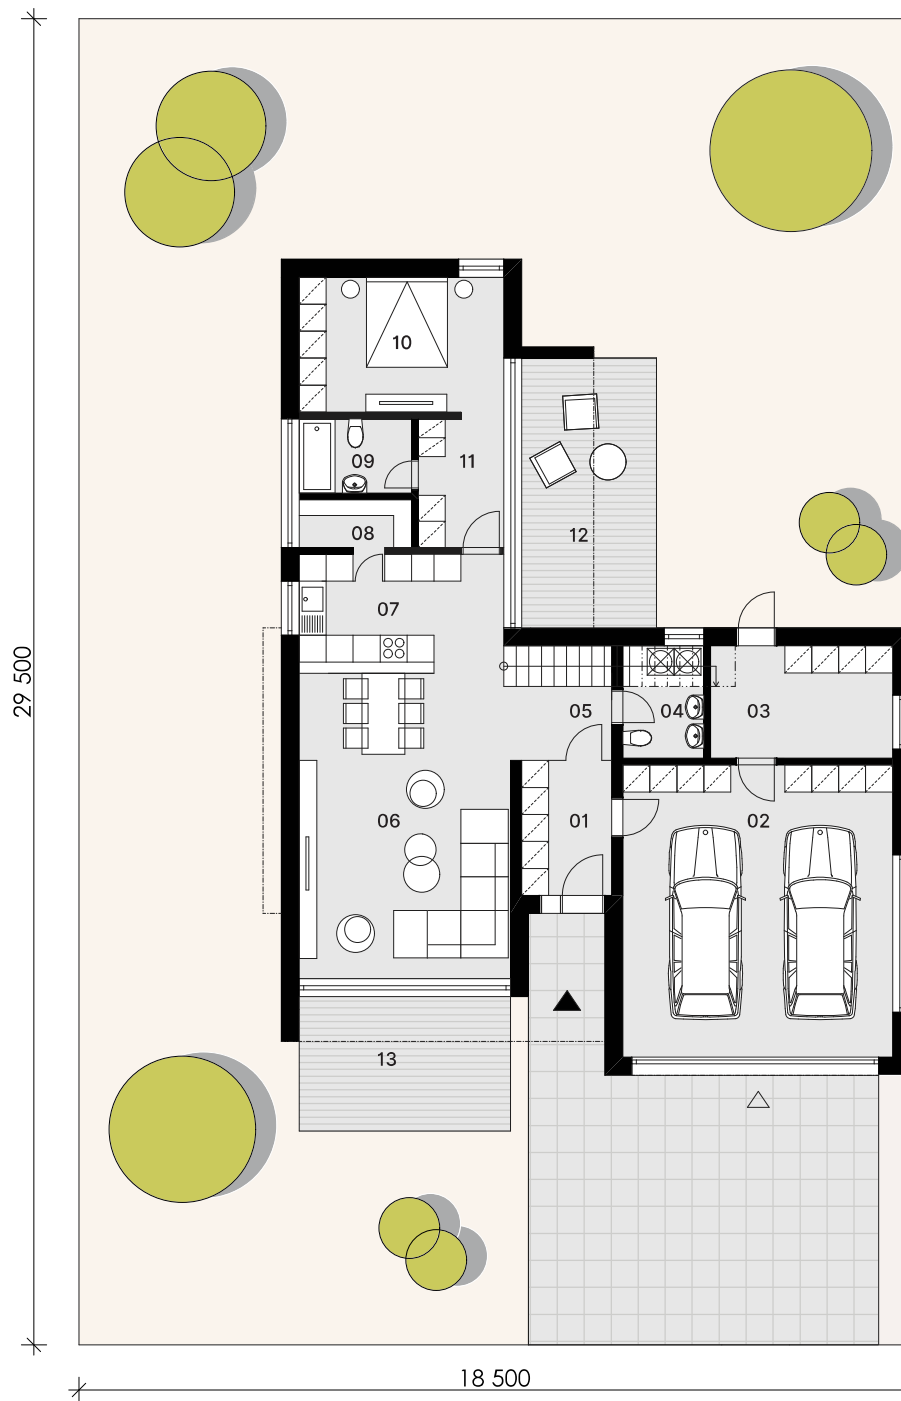

## RODINNÝ DOM S15

01. Zádverie	5,95 m <sup>2</sup>
02. Garáž	39,00 m <sup>2</sup>
03. Tech. miestnosť	10,10 m <sup>2</sup>
04. Kúpeľňa + WC	4,50 m <sup>2</sup>
05. Chodba	3,70 m <sup>2</sup>
06. Obývacia izba	23,50 m <sup>2</sup>
07. Kuchyňa + jedáleň	21,55 m <sup>2</sup>
08. Komora	2,75 m <sup>2</sup>
09. Kúpeľňa + WC	4,25 m <sup>2</sup>
10. Spáľňa	14,00 m <sup>2</sup>
11. Šatník	5,80 m <sup>2</sup>

**Plocha spolu** 135,10 m<sup>2</sup>

12. Terasa 18,80 m<sup>2</sup>

13. Terasa 14,70 m<sup>2</sup>

**Celková plocha RD** 193,00 m<sup>2</sup>

**Plocha parcely** 545,75 m<sup>2</sup>

**0944 000 233**

[www.novenabrezie.sk](http://www.novenabrezie.sk)

## RODINNÝ DOM S15

01. Chodba	10,25 m <sup>2</sup>
02. WC	2,00 m <sup>2</sup>
03. Izba	12,35 m <sup>2</sup>
04. Izba	12,40 m <sup>2</sup>
05. Izba	15,20 m <sup>2</sup>
06. Kúpeľňa + WC	5,70 m <sup>2</sup>

**Plocha spolu** 57,90 m<sup>2</sup>

07. Terasa	11,85 m <sup>2</sup>
08. Terasa	27,90 m <sup>2</sup>

**Úžitková plocha RD** 193,00 m<sup>2</sup>

**Plocha parcely** 545,75 m<sup>2</sup>

**0944 000 233**

[www.novenabrezie.sk](http://www.novenabrezie.sk)