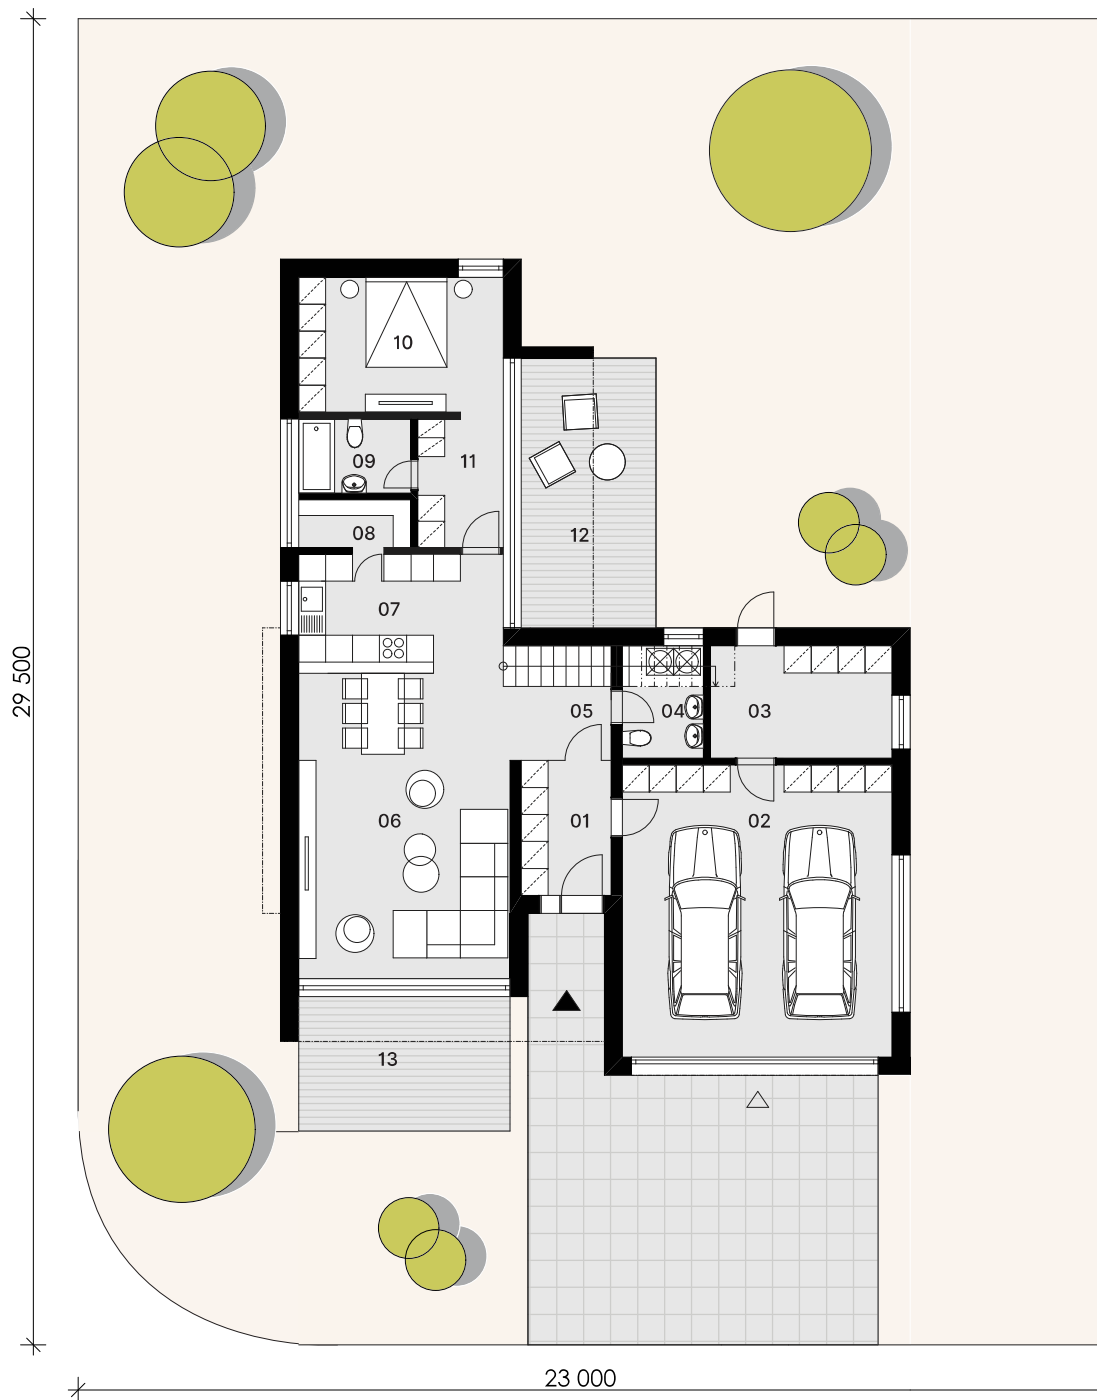

NOVÉ NÁBREŽIE
POPRAD

RODINNÝ DOM S11

01. Zádverie	5,95 m ²
02. Garáž	39,00 m ²
03. Tech. miestnosť	10,10 m ²
04. Kúpeľňa + WC	4,50 m ²
05. Chodba	3,70 m ²
06. Obývacia izba	23,50 m ²
07. Kuchyňa + jedáleň	21,55 m ²
08. Komora	2,75 m ²
09. Kúpeľňa + WC	4,25 m ²
10. Spáľňa	14,00 m ²
11. Šatník	5,80 m ²

Plocha spolu	135,10 m²
12. Terasa	18,80 m ²
13. Terasa	14,70 m ²

Úžirková plocha RD	193,00 m²
Plocha parcely	694,17 m²

0944 000 233

www.novenabrezie.sk

S11

RODINNÝ DOM

1.

NADZEMNÉ PODLAŽIE

NOVÉ NÁBREŽIE
POPRAD

RODINNÝ DOM S11

01. Chodba	10,25 m ²
02. WC	2,00 m ²
03. Izba	12,35 m ²
04. Izba	12,40 m ²
05. Izba	15,20 m ²
06. Kúpeľňa + WC	5,70 m ²

Plocha spolu 57,90 m²

07. Terasa 11,85 m²

08. Terasa 27,90 m²

Úžitková plocha RD 193,00 m²

Plocha parcely 694,17 m²

29 500

S11

RODINNÝ DOM

2.

NADZEMNÉ PODLAŽIE

0944 000 233