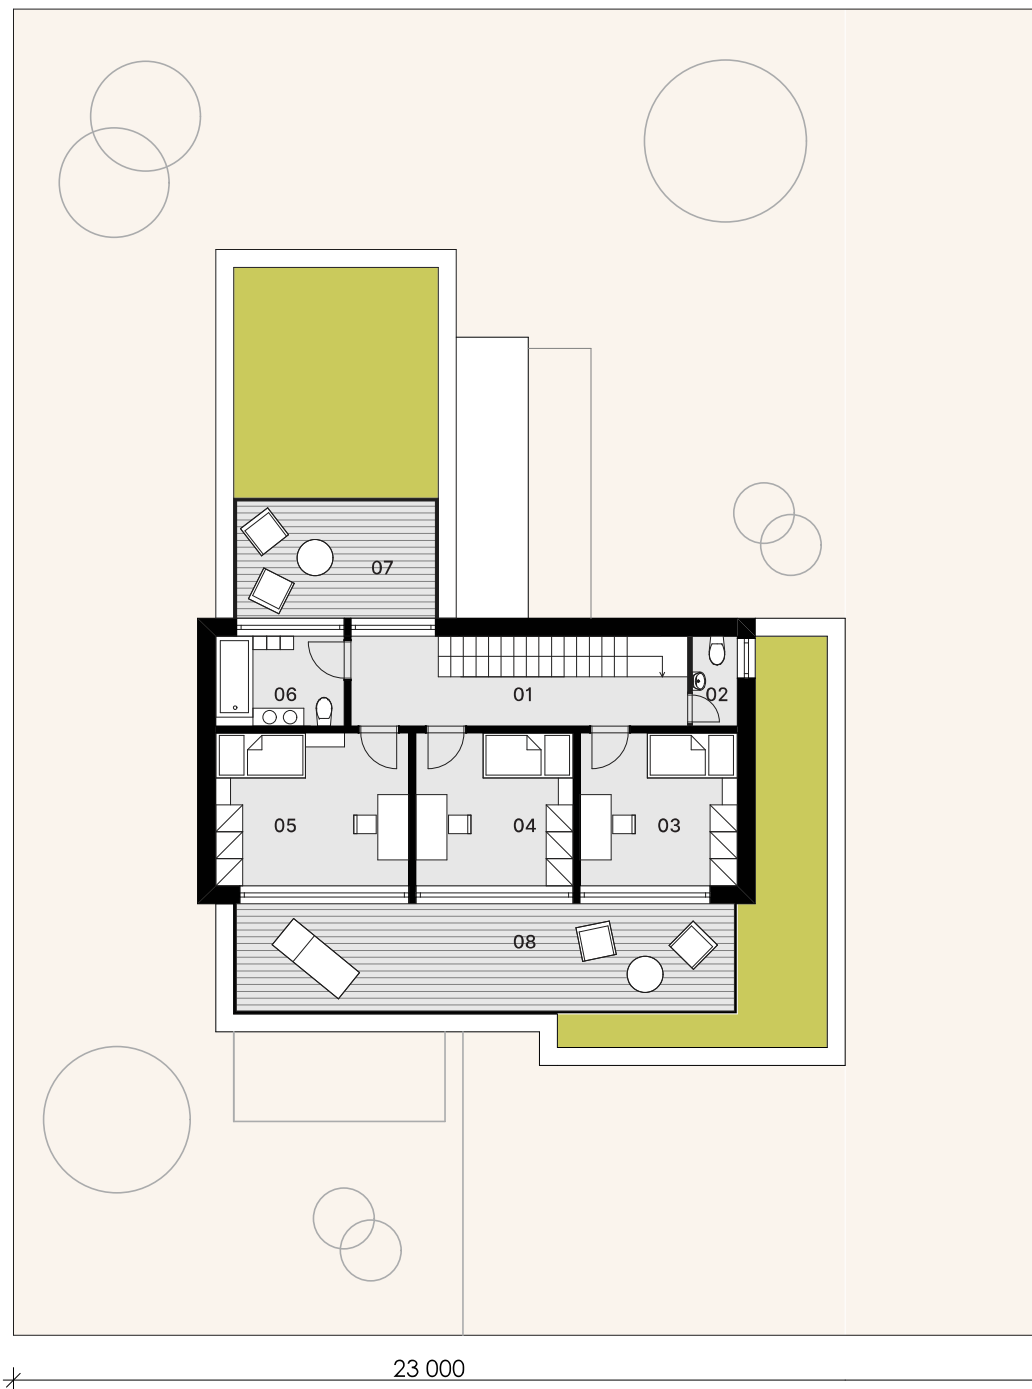

NOVÉ NÁBREŽIE
POPRAD

RODINNÝ DOM S11

01. Zádverie	5,95 m ²
02. Garáž	39,00 m ²
03. Tech. miestnosť	10,10 m ²
04. Kúpeľňa + WC	4,50 m ²
05. Chodba	3,70 m ²
06. Obývacia izba	23,50 m ²
07. Kuchyňa + jedáleň	21,55 m ²
08. Komora	2,75 m ²
09. Kúpeľňa + WC	4,25 m ²
10. Spáľňa	14,00 m ²
11. Šatník	5,80 m ²

Plocha spolu	135,10 m²
12. Terasa	18,80 m ²
13. Terasa	14,70 m ²

Úžirková plocha RD	193,00 m²
Plocha parcely	694,17 m²

0944 000 233

www.novenabrezie.sk

S11

RODINNÝ DOM

1.

NADZEMNÉ PODLAŽIE

NOVÉ NÁBREŽIE
POPRAD

RODINNÝ DOM S11

01. Chodba	10,25 m ²
02. WC	2,00 m ²
03. Izba	12,35 m ²
04. Izba	12,40 m ²
05. Izba	15,20 m ²
06. Kúpeľňa + WC	5,70 m ²

Plocha spolu 57,90 m²

07. Terasa 11,85 m²

08. Terasa 27,90 m²

Úžitková plocha RD 193,00 m²

Plocha parcely 694,17 m²

29 500

S11

RODINNÝ DOM

2.

NADZEMNÉ PODLAŽIE

0944 000 233