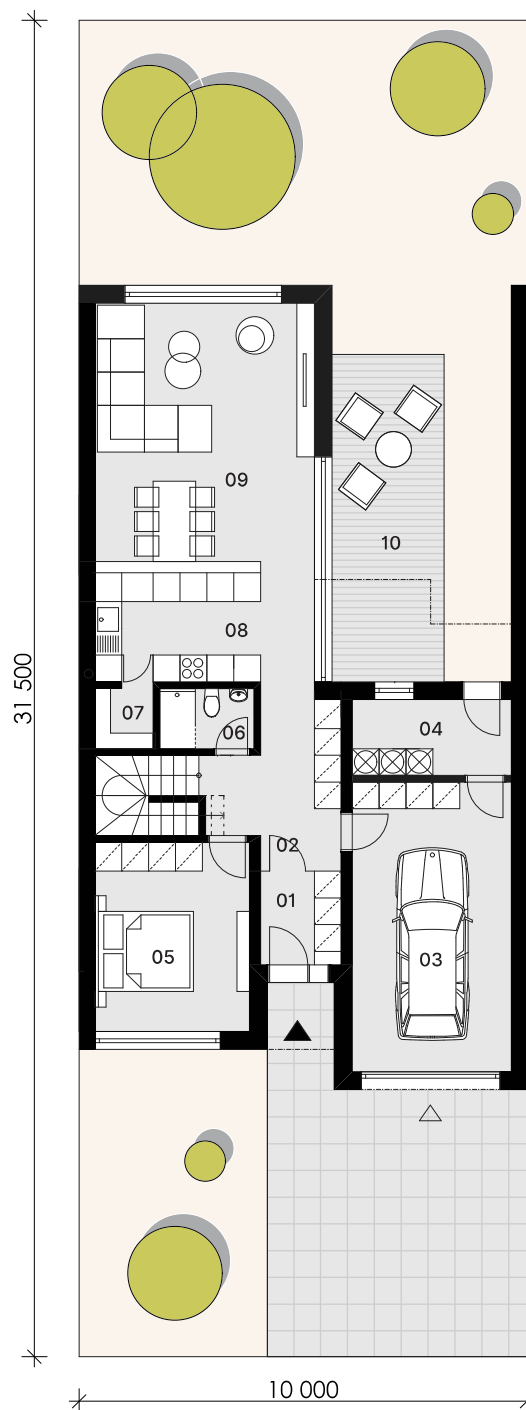

NOVÉ NÁBREŽIE
POPRAD

RODINNÝ DOM R20

01. Zádverie	3,75 m ²
02. Chodba	9,60 m ²
03. Garáž	23,05 m ²
04. Tech. miestnosť	6,00 m ²
05. Spáľňa	14,65 m ²
06. Kúpeľňa + WC	2,80 m ²
07. Komora	1,75 m ²
08. Kuchyňa	12,35 m ²
09. Obývacia izba	30,55 m ²

Plocha spolu	104,50 m²
10. Terasa	18,00 m ²

Úžitková plocha RD	145,70 m²
Plocha parcely	315,00 m²

0944 000 233

www.novenabrezie.sk

R20

RADOVÝ RODINNÝ DOM

1.

NADZEMNÉ PODLAŽIE

NOVÉ NÁBREŽIE
POPRAD

RODINNÝ DOM R20

01. Chodba	10,80 m ²
02. WC	1,80 m ²
03. Kúpeľňa	4,10 m ²
04. Izba	12,40 m ²
05. Izba	12,10 m ²

Plocha spolu 41,20 m²

06. Terasa	18,40 m ²
07. Terasa	12,50 m ²

Úžitková plocha RD 145,70 m²

Plocha parcely 315,00 m²

R20

RADOVÝ RODINNÝ DOM

2.

NADZEMNÉ PODLAŽIE

0944 000 233

www.novenabrezie.sk