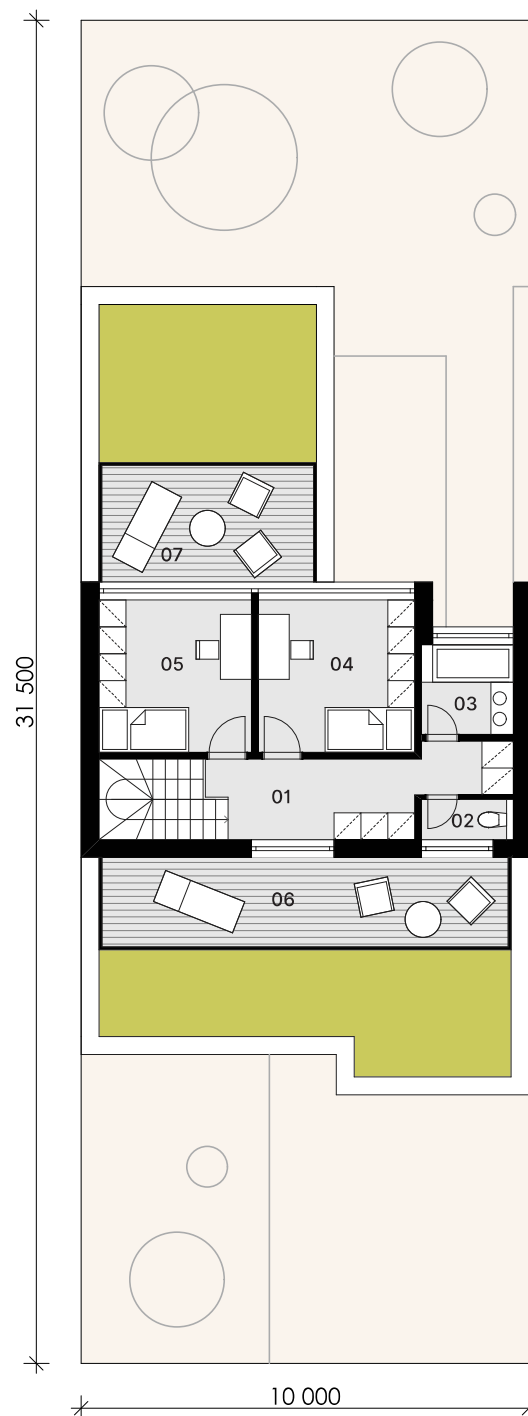

NOVÉ NÁBREŽIE
POPRAD

RODINNÝ DOM R20

01. Zádverie	3,75 m ²
02. Chodba	9,60 m ²
03. Garáž	23,05 m ²
04. Tech. miestnosť	6,00 m ²
05. Spáľňa	14,65 m ²
06. Kúpeľňa + WC	2,80 m ²
07. Komora	1,75 m ²
08. Kuchyňa	12,35 m ²
09. Obývacia izba	30,55 m ²

Plocha spolu	104,50 m²
10. Terasa	18,00 m ²

Úžitková plocha RD	145,70 m²
Plocha parcely	315,00 m²

0944 000 233

www.novenabrezie.sk

R20

RADOVÝ RODINNÝ DOM

1.

NADZEMNÉ PODLAŽIE

NOVÉ NÁBREŽIE
POPRAD

RODINNÝ DOM R20

01. Chodba	10,80 m ²
02. WC	1,80 m ²
03. Kúpeľňa	4,10 m ²
04. Izba	12,40 m ²
05. Izba	12,10 m ²

Plocha spolu 41,20 m²

06. Terasa	18,40 m ²
07. Terasa	12,50 m ²

Úžitková plocha RD 145,70 m²

Plocha parcely 315,00 m²

R20

RADOVÝ RODINNÝ DOM

2.

NADZEMNÉ PODLAŽIE

0944 000 233

www.novenabrezie.sk