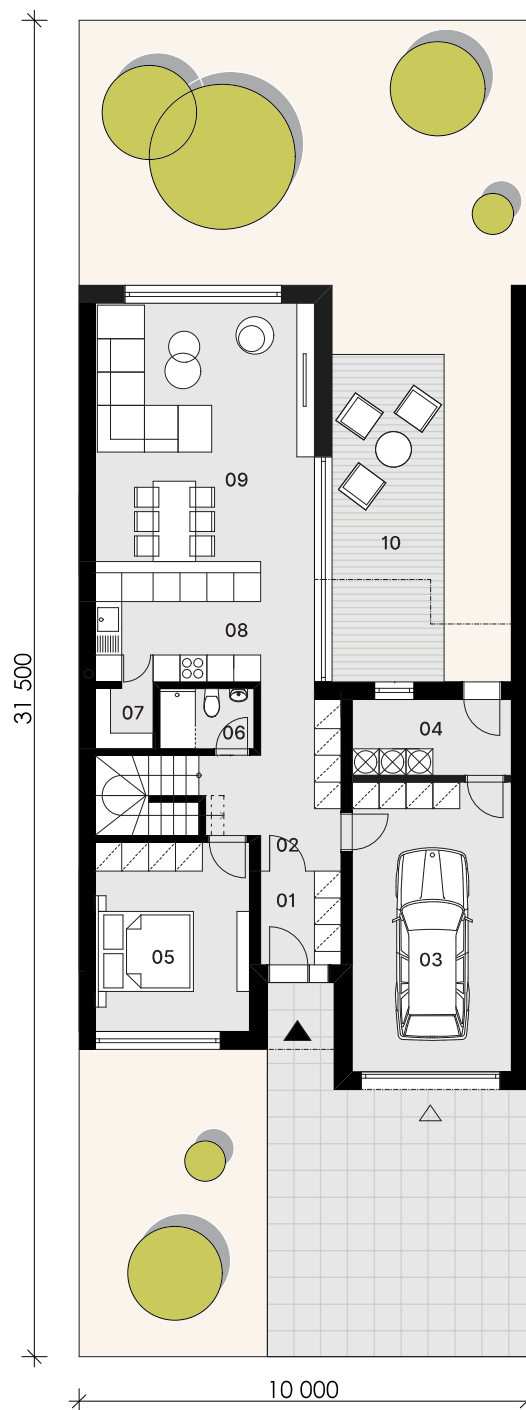

NOVÉ NÁBREŽIE
POPRAD

RODINNÝ DOM R19

01. Zádverie	3,75 m ²
02. Chodba	9,60 m ²
03. Garáž	23,05 m ²
04. Tech. miestnosť	6,00 m ²
05. Spáľňa	14,65 m ²
06. Kúpeľňa + WC	2,80 m ²
07. Komora	1,75 m ²
08. Kuchyňa	12,35 m ²
09. Obývacia izba	30,55 m ²

Plocha spolu	104,50 m²
10. Terasa	18,00 m ²

Úžitková plocha RD	145,70 m²
Plocha parcely	315,00 m²

0944 000 233

www.novenabrezie.sk

R19

RADOVÝ RODINNÝ DOM

1.

NADZEMNÉ PODLAŽIE

NOVÉ NÁBREŽIE
POPRAD

RODINNÝ DOM R19

01. Chodba	10,80 m ²
02. WC	1,80 m ²
03. Kúpeľňa	4,10 m ²
04. Izba	12,40 m ²
05. Izba	12,10 m ²

Plocha spolu 41,20 m²

06. Terasa	18,40 m ²
07. Terasa	12,50 m ²

Úžitková plocha RD 145,70 m²

Plocha parcely 315,00 m²

R19

RADOVÝ RODINNÝ DOM

2.

NADZEMNÉ PODLAŽIE

0944 000 233

www.novenabrezie.sk