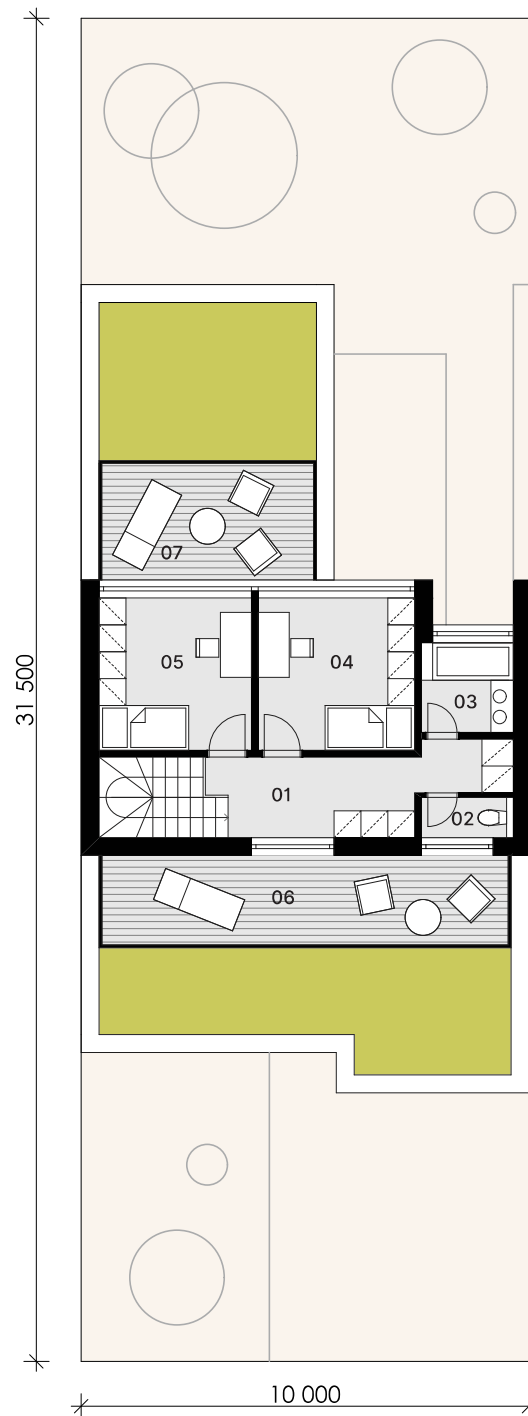

NOVÉ NÁBREŽIE
POPRAD

RODINNÝ DOM R19

01. Zádverie	3,75 m ²
02. Chodba	9,60 m ²
03. Garáž	23,05 m ²
04. Tech. miestnosť	6,00 m ²
05. Spáľňa	14,65 m ²
06. Kúpeľňa + WC	2,80 m ²
07. Komora	1,75 m ²
08. Kuchyňa	12,35 m ²
09. Obývacia izba	30,55 m ²

Plocha spolu	104,50 m²
10. Terasa	18,00 m ²

Úžitková plocha RD	145,70 m²
Plocha parcely	315,00 m²

0944 000 233

www.novenabrezie.sk

R19

RADOVÝ RODINNÝ DOM

1.

NADZEMNÉ PODLAŽIE

NOVÉ NÁBREŽIE
POPRAD

RODINNÝ DOM R19

01. Chodba	10,80 m ²
02. WC	1,80 m ²
03. Kúpeľňa	4,10 m ²
04. Izba	12,40 m ²
05. Izba	12,10 m ²

Plocha spolu 41,20 m²

06. Terasa	18,40 m ²
07. Terasa	12,50 m ²

Úžitková plocha RD 145,70 m²

Plocha parcely 315,00 m²

R19

RADOVÝ RODINNÝ DOM

2.

NADZEMNÉ PODLAŽIE

0944 000 233

www.novenabrezie.sk